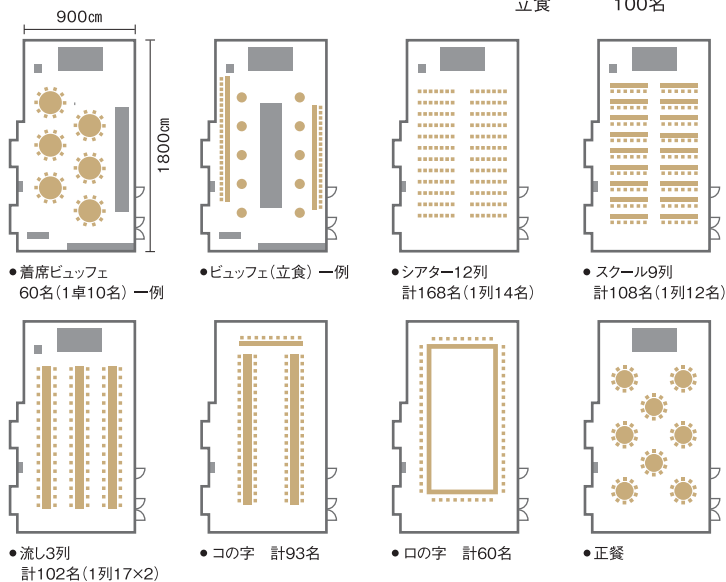

珊瑚

珊瑚礁をモチーフにした赤いカーテンが、パーティをゴージャスに演出する中宴会場です。

会場レイアウト

面積 162㎡ (49坪)
天井の高さ 300cm
正餐 80名
立食 100名

[東館3階平面図]