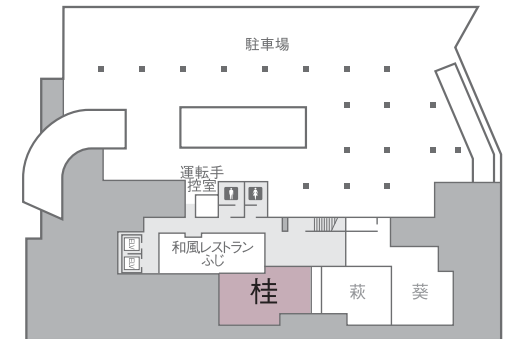

# 桂

親しい方のお集まりなどに高座にてご利用いただけます。

[ 東館地下1階平面図 ]

## 会場レイアウト

面積 36帖 55㎡ (16坪)  
天井の高さ 260cm  
正餐 32名

●30名

●32名