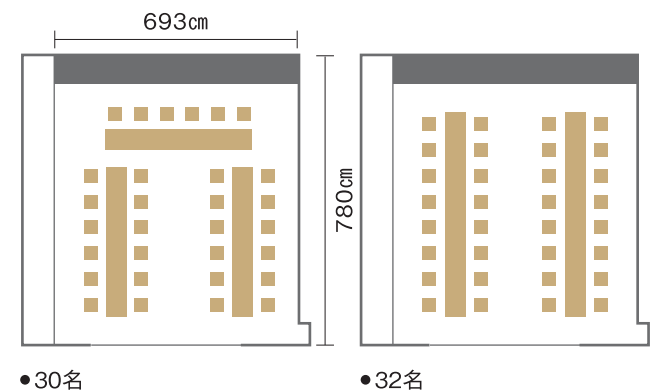

# 桂

親しい方のお集まりなどに高座にてご利用いただけます。

[ 東館地下1階平面図 ]

## 会場レイアウト

面積 36帖 55㎡ (16坪)  
天井の高さ 260cm  
正餐 32名

●30名

●32名